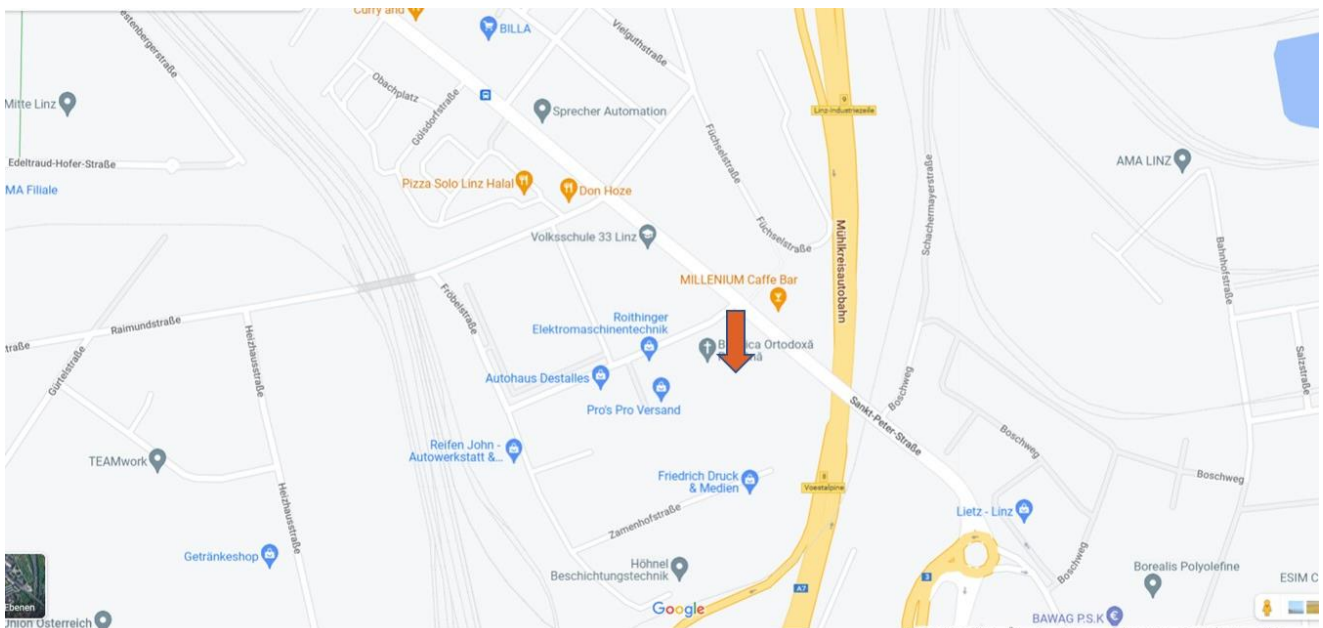

# Pfarre Don Bosco – ICO

Fröbelstraße 30, 4020 Linz

Besucherparkplätze vorhanden!

Linie 25 (Richtung Oed) oder Linie 27 (Richtung Chemiepark),  
Haltestelle Don Bosco

Autobahnabfahrt A7