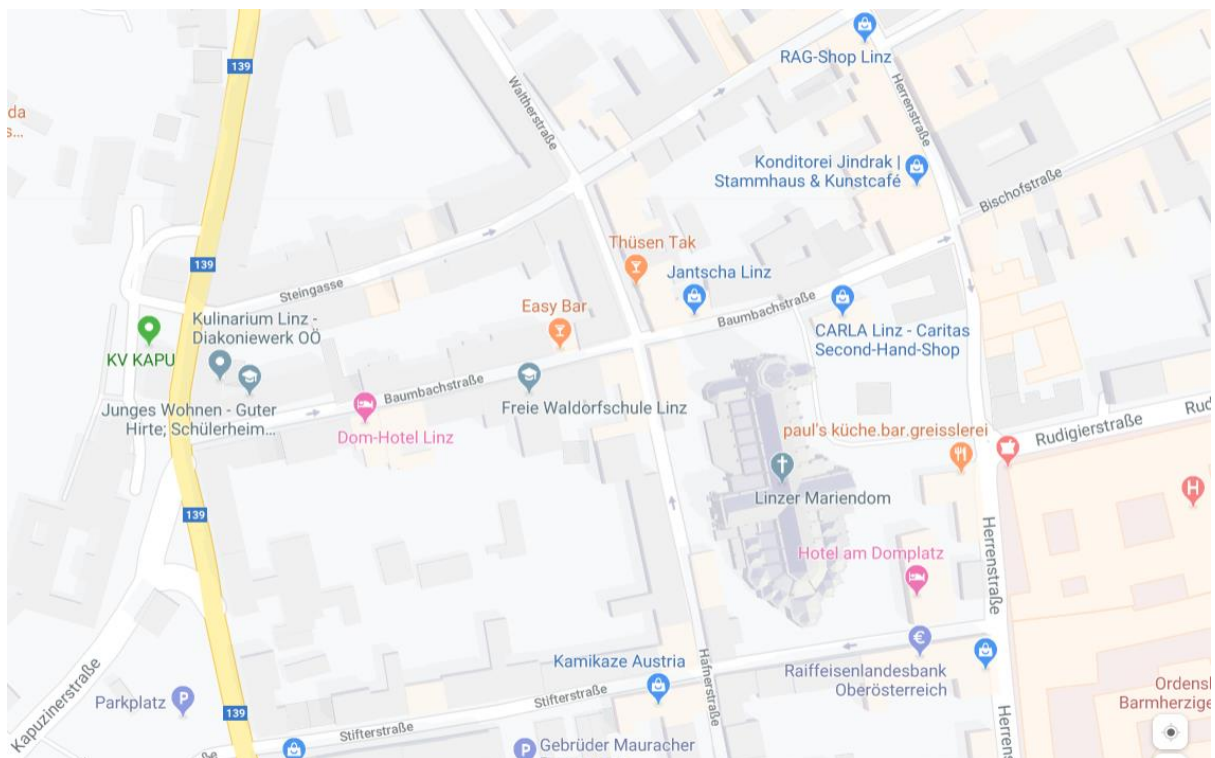

Waldorfschule Linz, Baumbachstraße 11, 4020 Linz

3 Gehminuten vom Dom entfernt, gegenüber Cocktailbar Easy

Eurythmiesaal 2. Stock

Keine Besucherparkplätze vorhanden!