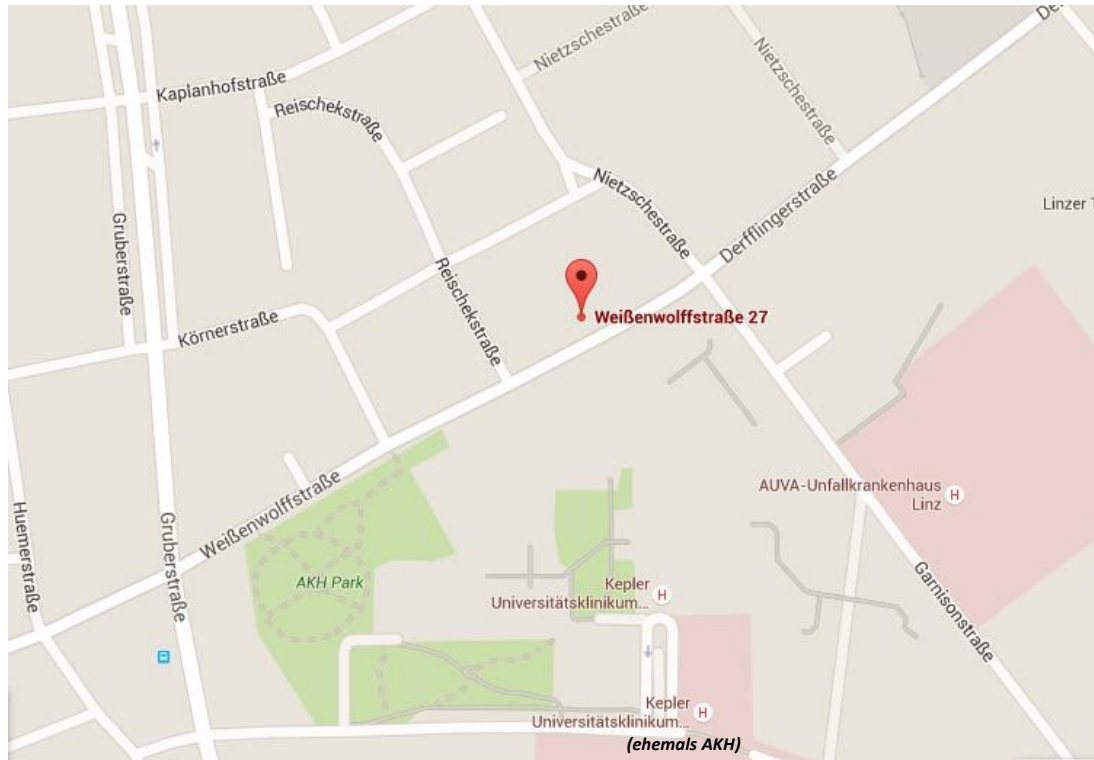

PRAXIS Manuela Stal
Weißewolfstraße 27/1
4020 Linz

Anreise mit

öffentlichen Verkehrsmitteln:

Buslinie 45, 46, 70, 71 ab **Mozartkreuzung** Richtung Hafen:
4. Haltestelle **Garnisonsstraße**

mit dem Auto - von der Autobahn kommend:

Abfahrt LINZ
Prinz-Eugen-Straße

links abbiegen Richtung Zentrum

Rechts abbiegen auf Garnisonstraße
650 m

Links abbiegen auf Weißewolfstraße.
Das Ziel befindet sich auf der rechten Seite.
Hausnummer 27
99 m

Manuela Stal

Wegbegleiterin & Lebensberaterin

Weißewolfstrasse 27/1
4020 Linz

mobil: +43 (0)660 52 969 22

web: www.manuelastal.at

www.wegbegleiterinnen.at

email: vertrauensvoll@manuelastal.at